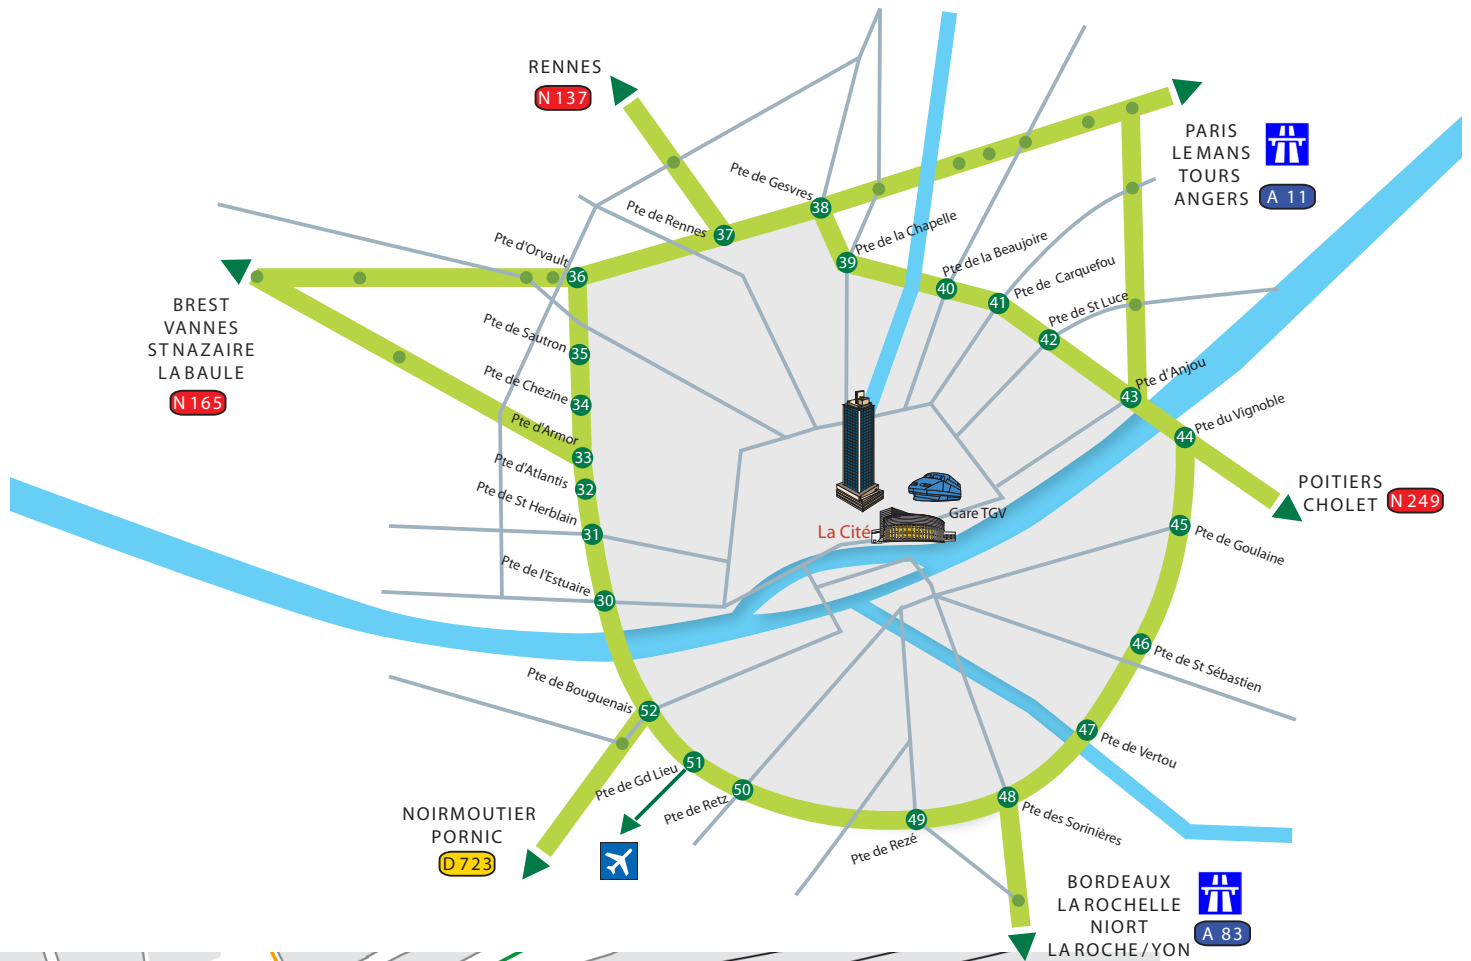

Plan d'accès à La Cité des Congrès de Nantes

La Cité Location Map

Légende / Key:

- Parkings / Carparks
- Navette aéroport / Airport shuttle service
- Autoroute / Motorway
- Tramway / busway**
- Ligne 4