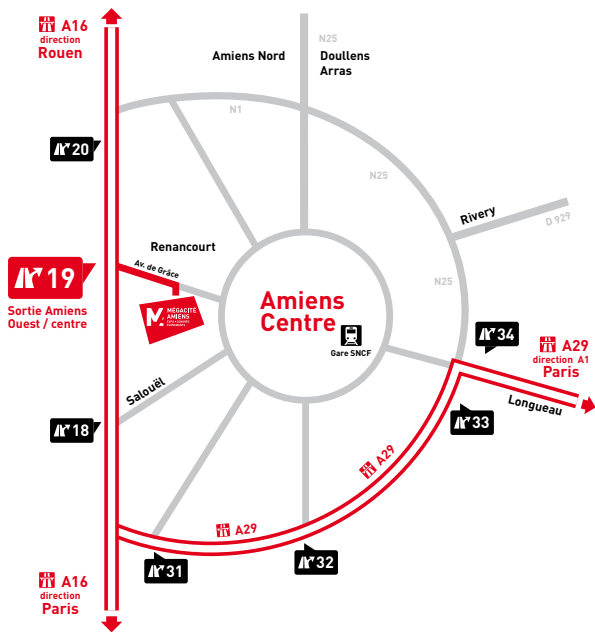

ACCÈS FOURNISSEUR MÉGACITÉ

LES ACCÈS

✈ | PAR AIR
Aéroport Roissy Charles de Gaulle à 1 h
Aéroport de Beauvais à 30 minutes
Aérodrome d'Amiens Glisy

🚗 | PAR ROUTE
A1, A16 et A29 et le réseau autoroutier nord européen
Paris en 1h30

🚆 | PAR TRAIN
Paris en 1 heure
Liaisons TGV Nord en 20 mn

Ligne bus : N°7 (arrêt Mégacité)

Coordonnées GPS
Latitude : 49° 53' 41,38" N
Longitude : 2° 15' 56,11" E

Société d'Exploitation
du Centre d'Exposition et
Congrès d'Amiens Métropole

LES ACCÈS

✈️ PAR AIR

Aéroport Roissy Charles de Gaulle à 1 h
Aéroport de Beauvais à 30 minutes
Aérodrome d'Amiens Glisy

🚗 PAR ROUTE

A1, A16 et A29 et le réseau autoroutier nord européen
Paris en 1h30

🚆 PAR TRAIN

Paris en 1 heure
Liaisons TGV Nord en 20 mn

Ligne bus : N°7 (arrêt Mégacité)

Coordonnées GPS

Latitude : 49° 53' 41,38"N Longitude : 2° 15' 56,11"E

**Société d'Exploitation
du Centre d'Exposition et
Congrès d'Amiens Métropole**