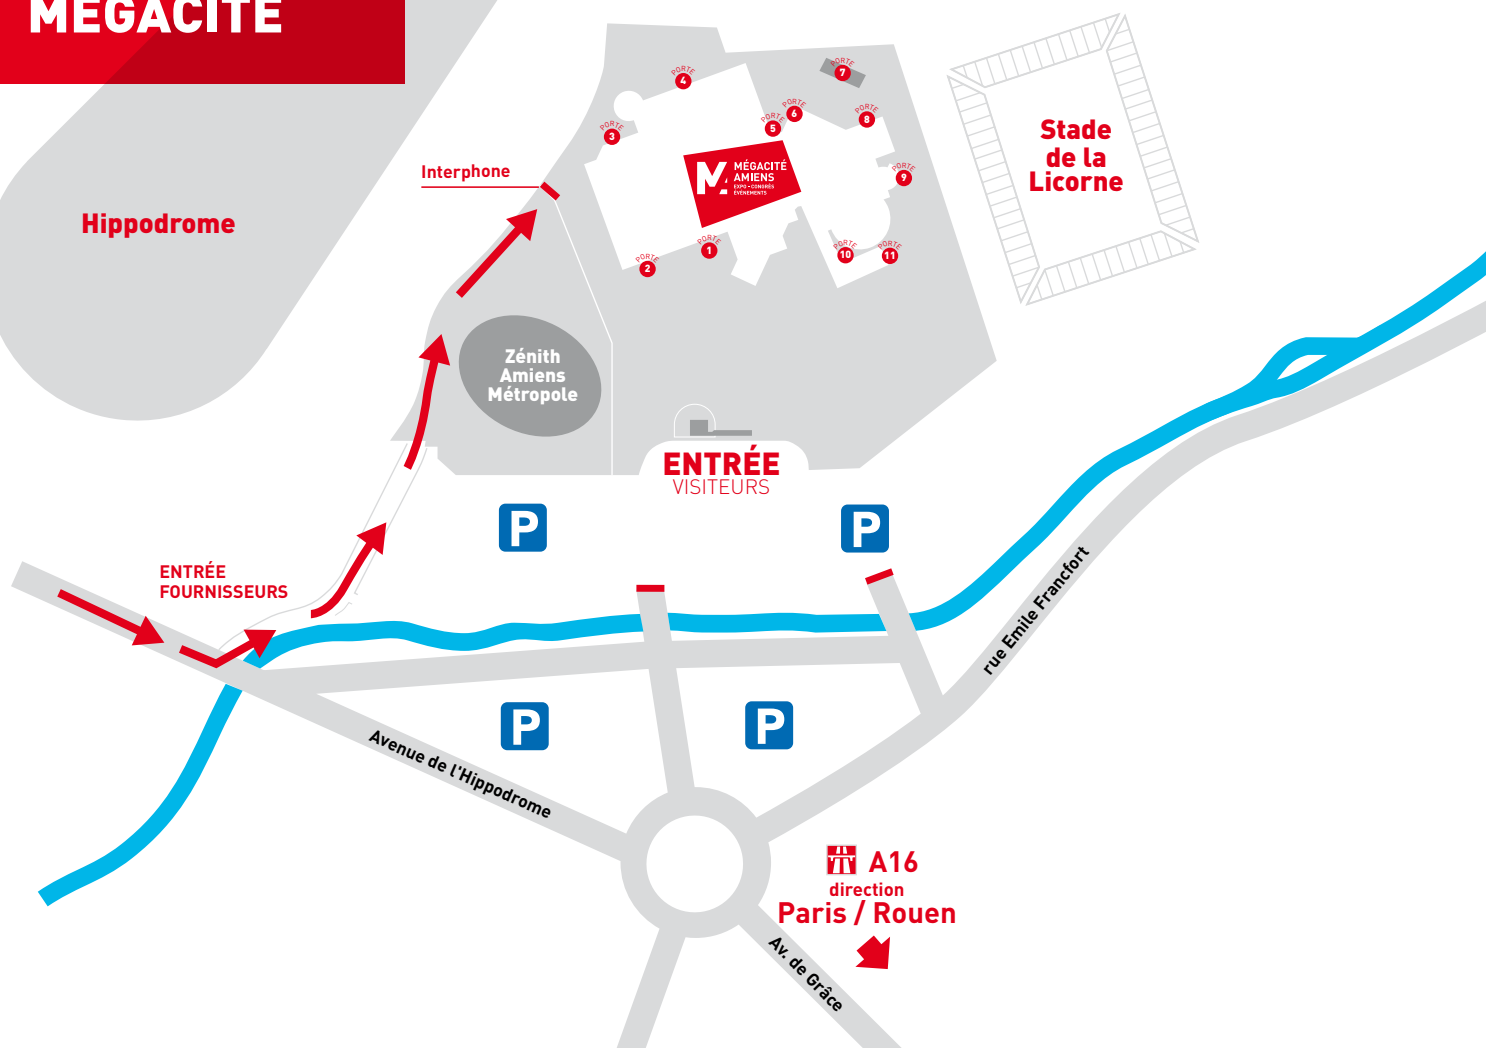

ACCÈS FOURNISSEUR MÉGACITÉ

LES ACCÈS

✈ | PAR AIR
Aéroport Roissy Charles de Gaulle à 1 h
Aéroport de Beauvais à 30 minutes
Aérodrome d'Amiens Glisy

🚗 | PAR ROUTE
A1, A16 et A29 et le réseau autoroutier nord européen
Paris en 1h30

🚆 | PAR TRAIN
Paris en 1 heure
Liaisons TGV Nord en 20 mn

Ligne bus : N°7 (arrêt Mégacité)

Coordonnées GPS
Latitude : 49° 53' 41,38" N
Longitude : 2° 15' 56,11" E

Société d'Exploitation
du Centre d'Exposition et
Congrès d'Amiens Métropole

LES ACCÈS

✈️ PAR AIR

Aéroport Roissy Charles de Gaulle à 1 h
Aéroport de Beauvais à 30 minutes
Aérodrome d'Amiens Glisy

🚗 PAR ROUTE

A1, A16 et A29 et le réseau autoroutier nord européen
Paris en 1h30

🚆 PAR TRAIN

Paris en 1 heure
Liaisons TGV Nord en 20 mn

Ligne bus : N°7 (arrêt Mégacité)

Coordonnées GPS

Latitude : 49° 53' 41,38"N Longitude : 2° 15' 56,11"E

**Société d'Exploitation
du Centre d'Exposition et
Congrès d'Amiens Métropole**