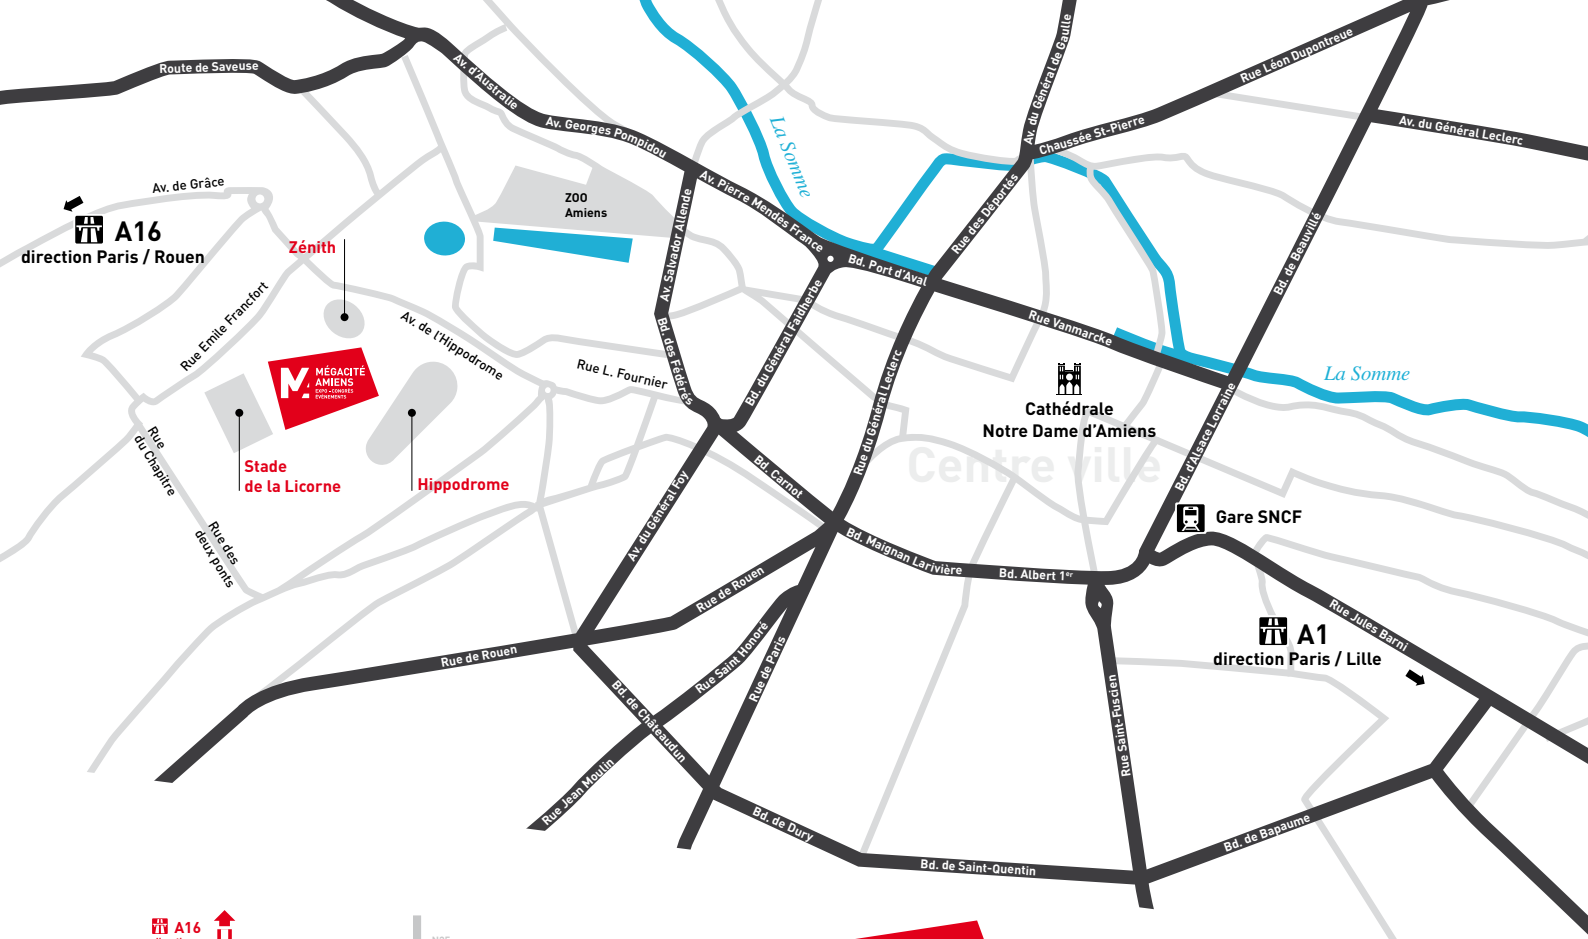

LES ACCÈS

✈️ PAR AIR

Aéroport Roissy Charles de Gaulle à 1 h
Aéroport de Beauvais à 30 minutes
Aérodrome d'Amiens Glisy

🚗 PAR ROUTE

A1, A16 et A29 et le réseau autoroutier nord européen
Paris en 1h30

🚆 PAR TRAIN

Paris en 1 heure
Liaisons TGV Nord en 20 mn

Ligne bus : N°7 (arrêt Mégacité)